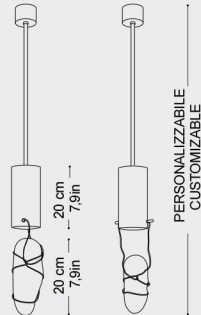

**FR.** Chaque fois que Supernova s'allume, l'on assiste à une véritable explosion étoilée. Le verre suspendu, en s'éclairant, diffuse la lumière sous lui. La lampe Supernova présente un corps en laiton. Le détail en verre réalisé à la main, presque suspendu, protège et diffuse la lumière qui provient de la source lumineuse à l'intérieur du cylindre en laiton. Disponible aussi dans la nouvelle version murale.

**EN.** Every time Supernova lights up, it's like a real stellar explosion. The suspended glass element is illuminated and diffuses the light downwards. Supernova is a lamp with a brass structure. The handmade glass detail is almost suspended, and screens and diffuses the light that comes from the light source inside the brass cylinder. Also available in the new wall version.

**DIMENSION**

Total Height: Customizable  
 Central Body + Crystal: 40 cm / 16 In  
 Weight: 5 kg / 11 lb

**LIGHT SOURCES**

1x E27 Par30S Spot Led Max: 20W

## DIMENSION

Central Body + Crystal: 40 cm / 16 In  
Weight: 5 kg / 11 lb